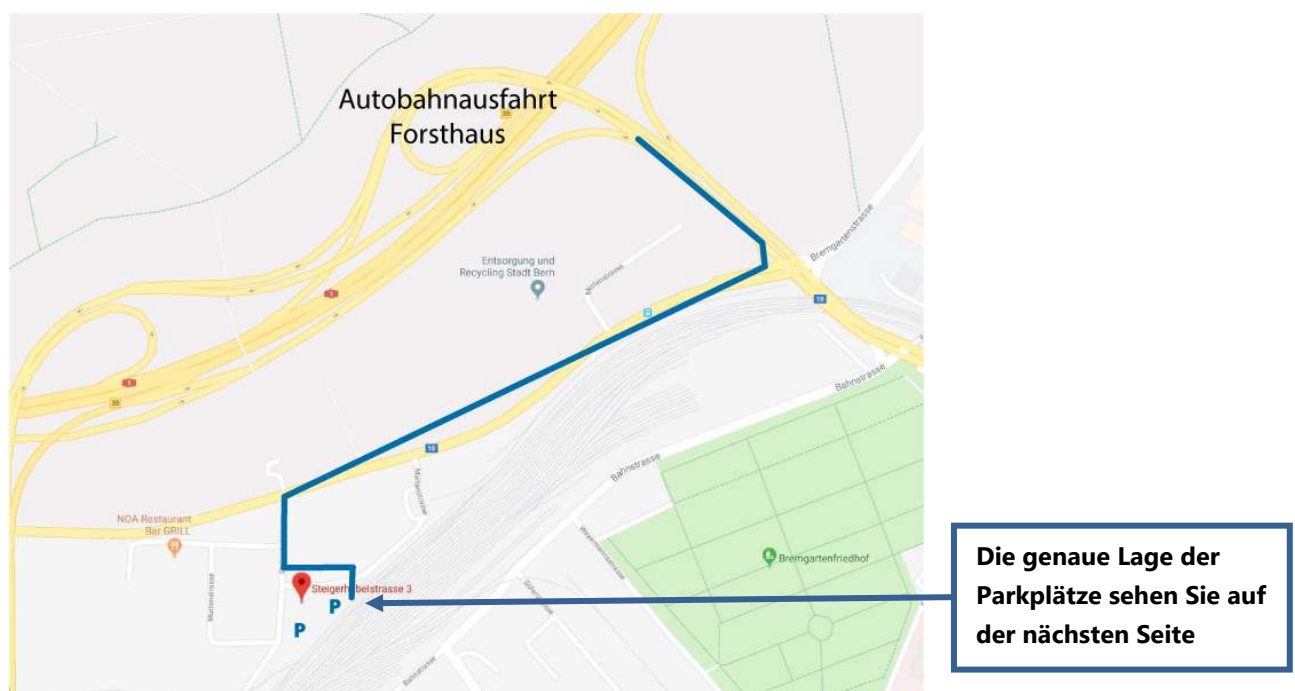

Lageplan Glaux Soft

Mit ÖV ab Hauptbahnhof Bern

Regelmässige Abfahrtszeiten ab Bern Bahnhof **Postautostation, Bus Nr. 101**

Fahren Sie bis zur Haltestelle "**Weyermannshaus**"

Von dort gehen Sie zu Fuss gemäss Plan, ca. 3 min.

Mit PW

Ausfahrt Bern Forsthaus, Spur ganz rechts, abbiegen in Murtenstrasse. Nach ca. 600 m links abbiegen in Steigerhubelstrasse. Nr. 3 ist das nächste Haus nach CCA.

Besucherparkplätze: Fahren Sie auf dem Weg **vor** der Abfahrt ins Parking links um das Haus herum. PPs befinden sich auf der hinteren Seite des Gebäudes (s. auch Skizze nächste Seite).