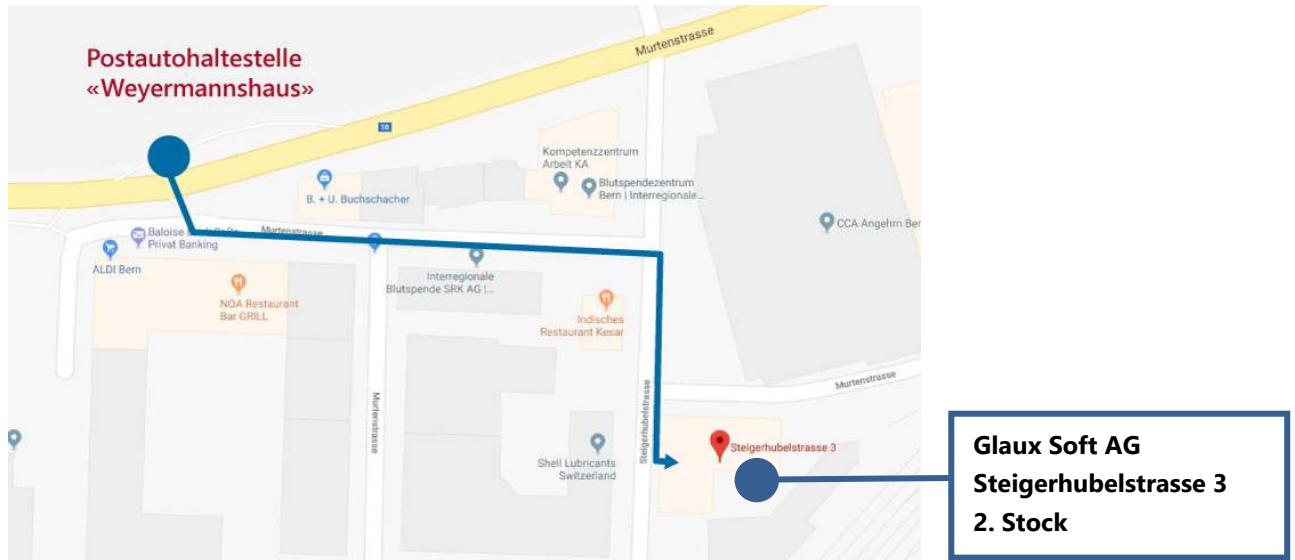

Lageplan Glaux Soft

Mit ÖV ab Hauptbahnhof Bern

Regelmässige Abfahrtszeiten ab Bern Bahnhof **Postautostation, Bus Nr. 101**

Fahren Sie bis zur Haltestelle "**Weyermannshaus**"

Von dort gehen Sie zu Fuss gemäss Plan, ca. 3 min.

Mit PW

Ausfahrt Bern Forsthaus, Spur ganz rechts, abbiegen in Murtenstrasse. Nach ca. 600 m links abbiegen in Steigerhubelstrasse. Nr. 3 ist das nächste Haus nach CCA.

Besucherparkplätze: Fahren Sie auf dem Weg **vor** der Abfahrt ins Parking links um das Haus herum. PPs befinden sich auf der hinteren Seite des Gebäudes (s. auch Skizze nächste Seite).